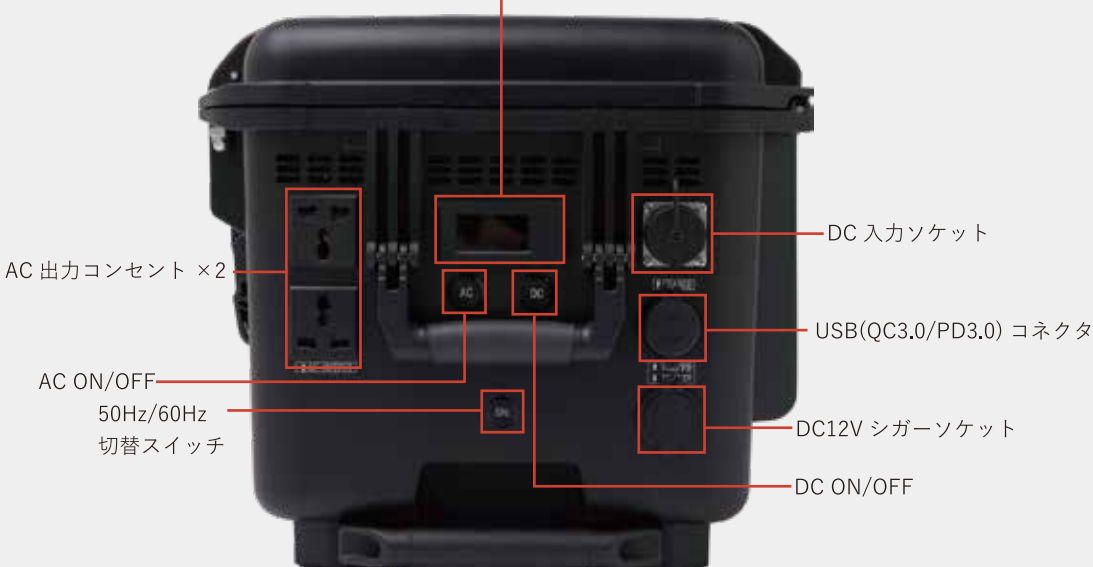

操作面

インジケータパネル