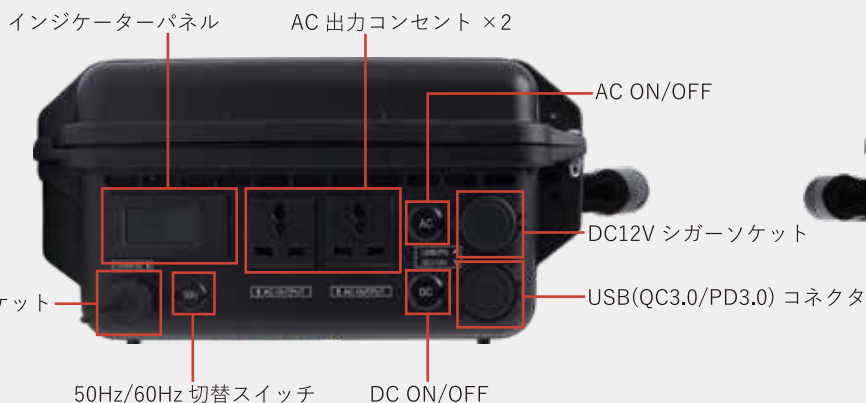

電池容量 **2072 Wh**

AC 定格出力 2000W
AC100V / DC12V / USB5V

製品特長

工事現場・撮影現場・イベント関連・アウトドアなど
簡易的に電源を必要とするシーンで大活躍する製品です。
軽量性・安全性に優れ「誰でも・どこにでも」持ち運びが可能となり
場所を選ばず充電スポットを生み出すことができます。

操作面

裏面

タメルラボ. Nシリーズ (TL-3000N / TL-6000N)