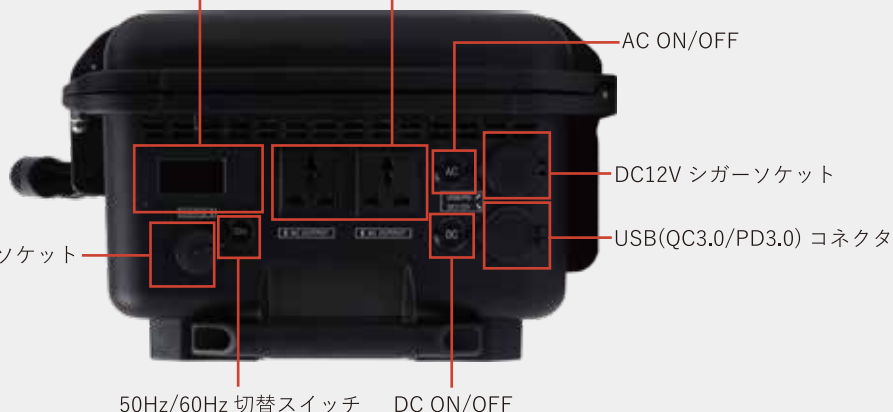

操作面

インジケータパネル

AC 出力コンセント ×2

AC ON/OFF

DC12V シガーソケット

USB(QC3.0/PD3.0) コネクタ

DC 入力ソケット

50Hz/60Hz 切替スイッチ

DC ON/OFF